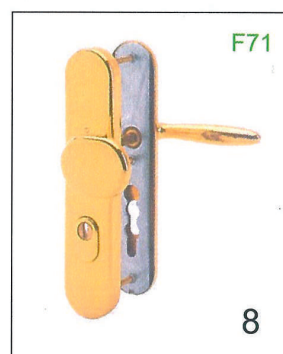

H54

H55

H56

H57

H58

H59

H60

H61

H62

H63

**KATALOG
VSTUPNÍCH
DVEŘÍ 2013**

LUX
W I N D O W

**KONTAKT:
Tel.: 728 306 257**

E-mail: okna@luxwindow.cz

**Novosady 498
753 61 Hranice IV - Drahotuše**