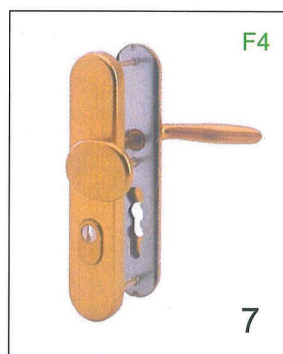

H54

H55

H56

H57

H58

H59

H60

H61

H62

H63

**KATALOG
VSTUPNÍCH
DVEŘÍ 2013**

LUX
W I N D O W

**KONTAKT:
Tel.: 728 306 257**

E-mail: okna@luxwindow.cz

**Novosady 498
753 61 Hranice IV - Drahotuše**