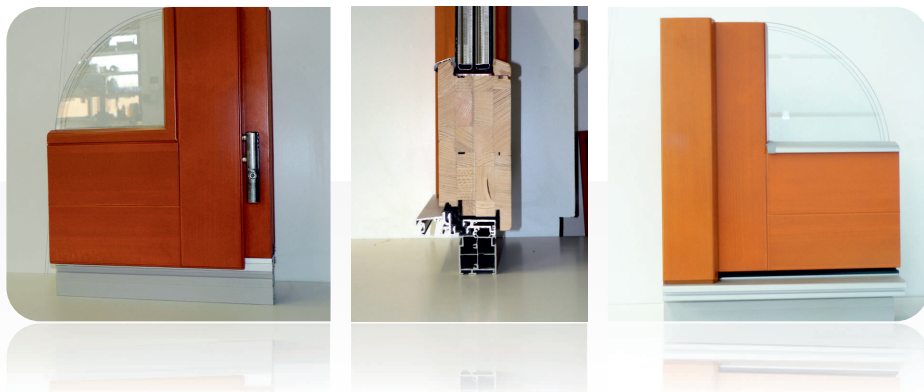

LUX
W I N D O W

KATALOG
VSTUPNÍCH
DVEŘÍ 2013

1. Dveřní křídlo rámové - označení v katalogu:

R - rámové s pravouhlým členěním
Rs - rámové se šikmým členěním
Ro - rámové s obloukovým členěním

2. Dveřní křídlo - hladký panel - označení v katalogu:

H - izolační hladký panel s možností povrchového frézování,
výřezu pro zasklení izolačním dvojsklem | trojsklem

- standardně:
2stupňový Al práh
s přerušením tepelného mostu
- standardně:
bezpečnostní hákový uzávěr