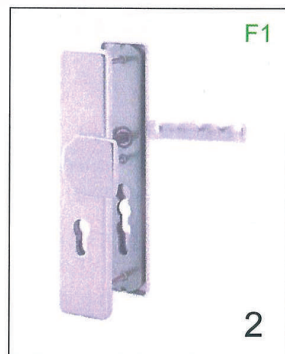

H54

H55

H56

H57

H58

H59

H60

H61

H62

H63

**KATALOG
VSTUPNÍCH
DVEŘÍ 2013**

LUX
W I N D O W

**KONTAKT:
Tel.: 728 306 257**

E-mail: okna@luxwindow.cz

**Novosady 498
753 61 Hranice IV - Drahotuše**