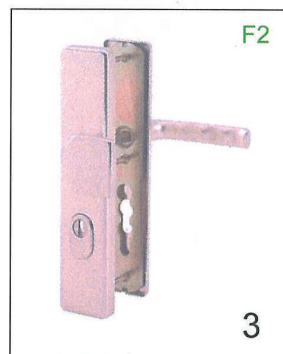

H54

H55

H56

H57

H58

H59

H60

H61

H62

H63

**KATALOG
VSTUPNÍCH
DVEŘÍ 2013**

LUX
W I N D O W

**KONTAKT:
Tel.: 728 306 257**

E-mail: okna@luxwindow.cz

**Novosady 498
753 61 Hranice IV - Drahotuše**