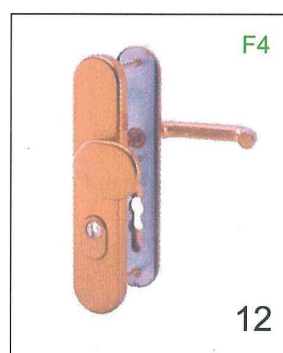

H54

H55

H56

H57

H58

H59

H60

H61

H62

H63

**KATALOG
VSTUPNÍCH
DVEŘÍ 2013**

LUX
W I N D O W

**KONTAKT:
Tel.: 728 306 257**

E-mail: okna@luxwindow.cz

**Novosady 498
753 61 Hranice IV - Drahotuše**