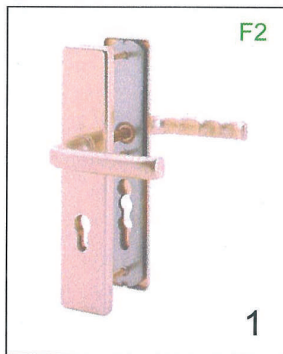

H54

H55

H56

H57

H58

H59

H60

H61

H62

H63

**KATALOG
VSTUPNÍCH
DVEŘÍ 2013**

LUX
W I N D O W

**KONTAKT:
Tel.: 728 306 257**

E-mail: okna@luxwindow.cz

**Novosady 498
753 61 Hranice IV - Drahotuše**