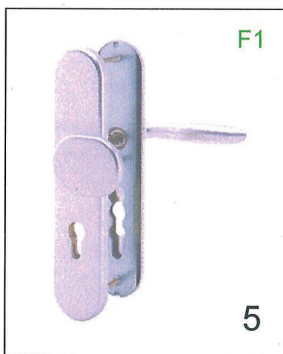

H54

H55

H56

H57

H58

H59

H60

H61

H62

H63

**KATALOG
VSTUPNÍCH
DVEŘÍ 2013**

LUX
W I N D O W

**KONTAKT:
Tel.: 728 306 257**

E-mail: okna@luxwindow.cz

**Novosady 498
753 61 Hranice IV - Drahotuše**