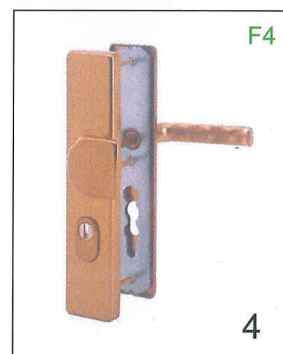

H54

H55

H56

H57

H58

H59

H60

H61

H62

H63

**KATALOG
VSTUPNÍCH
DVEŘÍ 2013**

LUX
W I N D O W

**KONTAKT:
Tel.: 728 306 257**

E-mail: okna@luxwindow.cz

**Novosady 498
753 61 Hranice IV - Drahotuše**