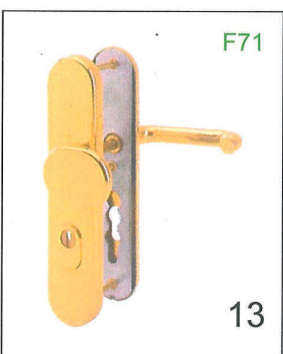

H54

H55

H56

H57

H58

H59

H60

H61

H62

H63

**KATALOG
VSTUPNÍCH
DVEŘÍ 2013**

LUX
W I N D O W

**KONTAKT:
Tel.: 728 306 257**

E-mail: okna@luxwindow.cz

**Novosady 498
753 61 Hranice IV - Drahotuše**