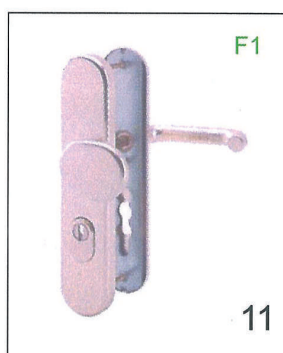

H54

H55

H56

H57

H58

H59

H60

H61

H62

H63

**KATALOG
VSTUPNÍCH
DVEŘÍ 2013**

LUX
W I N D O W

**KONTAKT:
Tel.: 728 306 257**

E-mail: okna@luxwindow.cz

**Novosady 498
753 61 Hranice IV - Drahotuše**